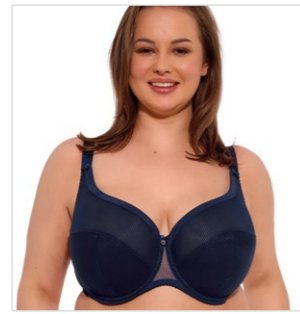

SONIA MAXI
GA-AW24-BSM-1058-GRA-SS5MX **11**